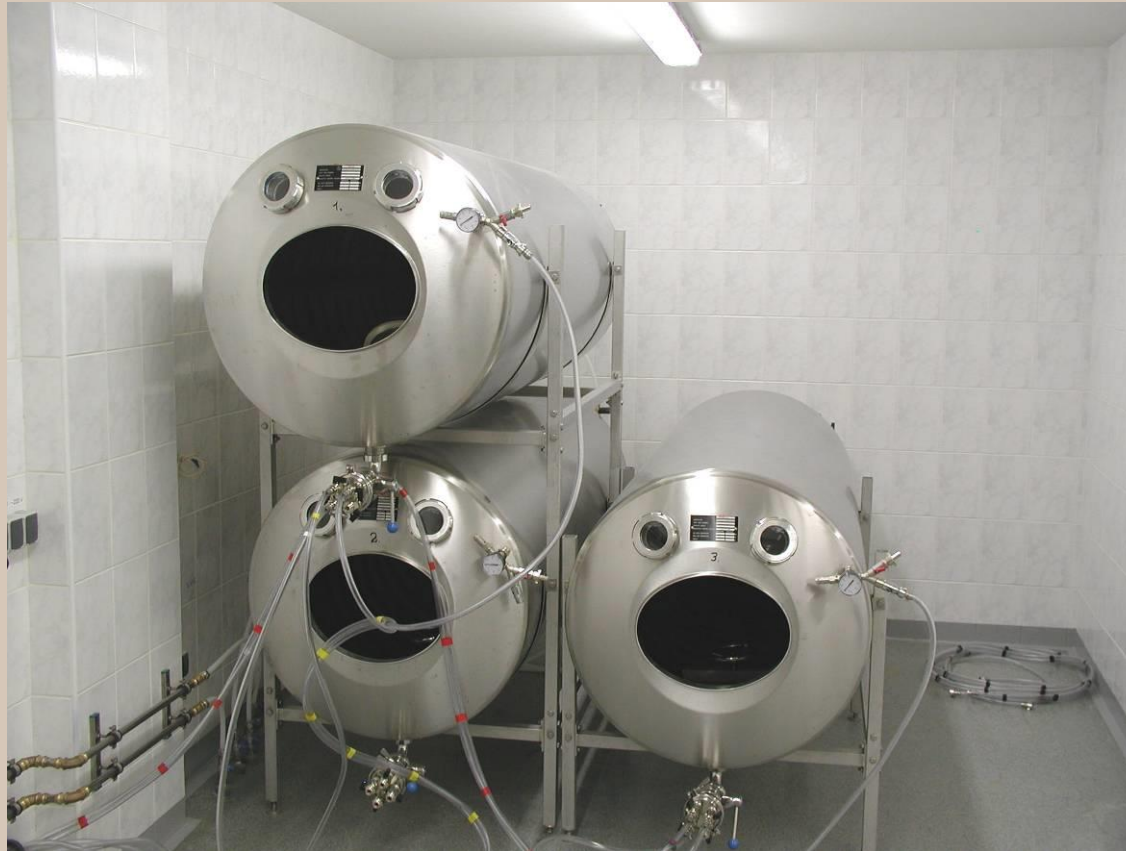

Разливочные танки в „Paulanerkeller“, Мюнхен
dispensing tanks – „Paulanerkeller“ Munich