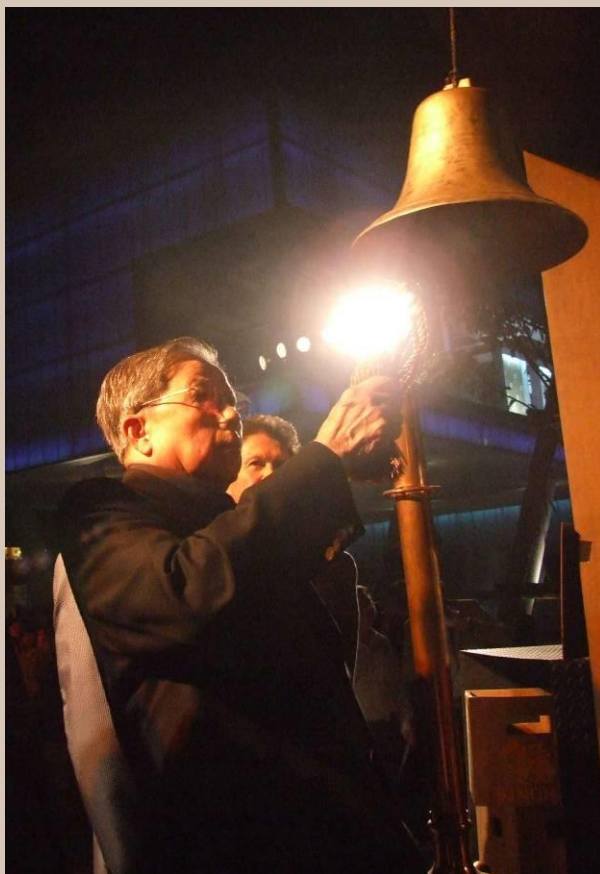

BRAUTECHNIK JOH. ALBRECHT

BRAUTECHNIK JOH. ALBRECHT

BRAUTECHNIK JOH. ALBRECHT

Первая в мире „плавучая“ пивоварня (на судне AIDA BLU)/
First „swimming“ brewery (AIDA BLU)

Открытие учебной пивоварни Boon Rawd / Тайланд
Opening training center Boon Rawd / Thailand